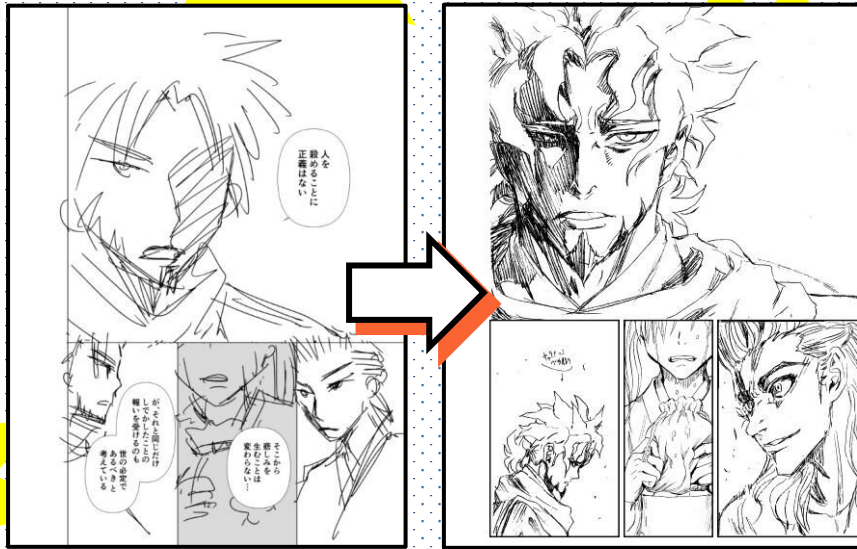

# 簡単! 漫画力 チェック!!

規定のネームをもとに作画にチャレンジする、体験型の漫画力チェック! その場で実力と伸びしろが見える実践型プログラム。用意されたネームを参考に自由に描きながら、自分の表現力や作画力をその場で試せます。時間内に完成しなくてもOK、どこまで描けるかがポイントです。最後は模範解答とともにコツを解説。初心者から経験者まで、気軽に楽しめるマンガ体験イベントです!

開催日

2026年 **5 / 3** (日)

対象

**マンガ制作に興味のある方ならどなたでも** ※年齢などに制限はございません。

参加費

**無料**

主催

北九州市漫画ミュージアム

委託運営会社

株式会社日本マンガ塾

## 漫画力チェック!!

規定のネームをもとに自由に作画に挑戦する、体験型の漫画力チェック! 用意されたネームにキャラクターまたは背景を指定の時間内に作画する課題が準備されています。作画に必要な道具は準備されているので手ぶらでOK! 模範回答ではプロのマンガ家によるマンガの表現に関しての解説を聞くことができます。