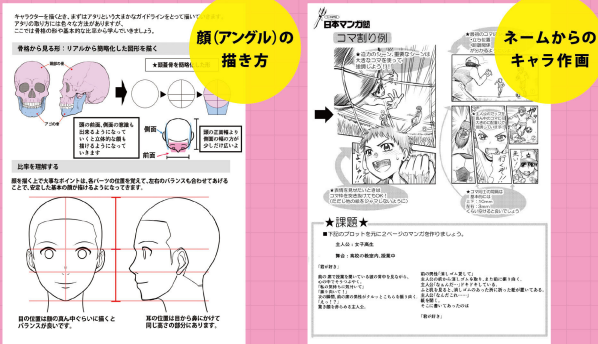

部門紹介

キャラクター部門

定員 20名(受講前審査合格者)

表情、ポーズ、衣装などを中心に、マンガ制作に特化したキャラクター表現を習得し、「キャラクリエイター」を目指す。

カリキュラム例